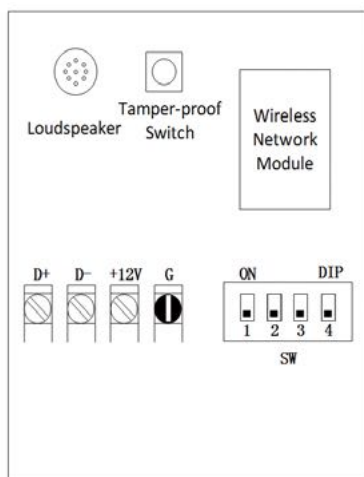

DS-19K00-B(RF)/(16RF)

LED Клавиатура

Доступные модели

DS-19K00-B(RF)
DS-19K00-B(16RF)

Адрес

Если индикатор , тогда значение равно 1; если индикатор , тогда значение равно 0.

Физические интерфейсы

Keyboard Address	ON	DIP			
		1	2	3	4
00					
01	■				
02		■			
03	■	■			

Keyboard Address	ON	DIP			
		1	2	3	4
04				■	
05	■			■	
06			■	■	
07	■	■	■	■	

Keyboard Address	ON	DIP			
		1	2	3	4
08					■
09	■				■
10			■	■	■
11	■	■	■	■	■

Keyboard Address	ON	DIP			
		1	2	3	4
12				■	■
13	■			■	■
14			■	■	■
15	■	■	■	■	■

Предупреждение:

- Клавиатура панели управления имеет безопасный индивидуальный адрес, который не может быть повторен;
- Настроить DIP значение при отключении питанием, DIP значение адреса может быть любым числом от 0 ~ 15;
- Удаленное управление: до 32х удаленных контроллеров (для RF моделей).