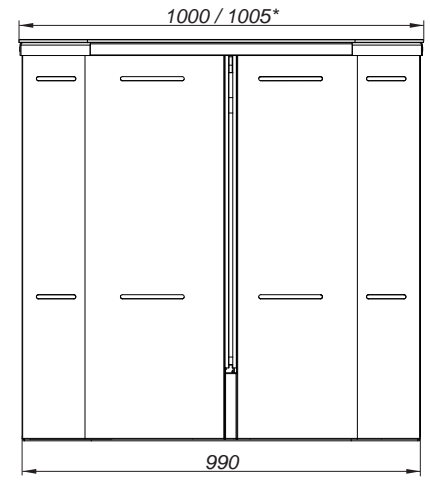

• BMDrive® OLED

• USB Windows

• 900 Speedblade-BM

- fail-safe -

• (RFID/Proximity/ BioMetric/QR

• MP3- micro-SD

• - IP54

Speedblade-BM 900		c
	290	295
	1000	1005
	995	1000
		900
		0,8
	BMDrive®	(BLDC)
		DeadLock®
		MCBF 3 000 000
		160
	-	-(100-240) , 50/60 ;
	-	- 12
		DotLights®, RFIDLights®, LeafLights®
		AISI 304
	-	AISI 316
	-	AISI 316
	-	AISI 304
	-	RAL
	-	