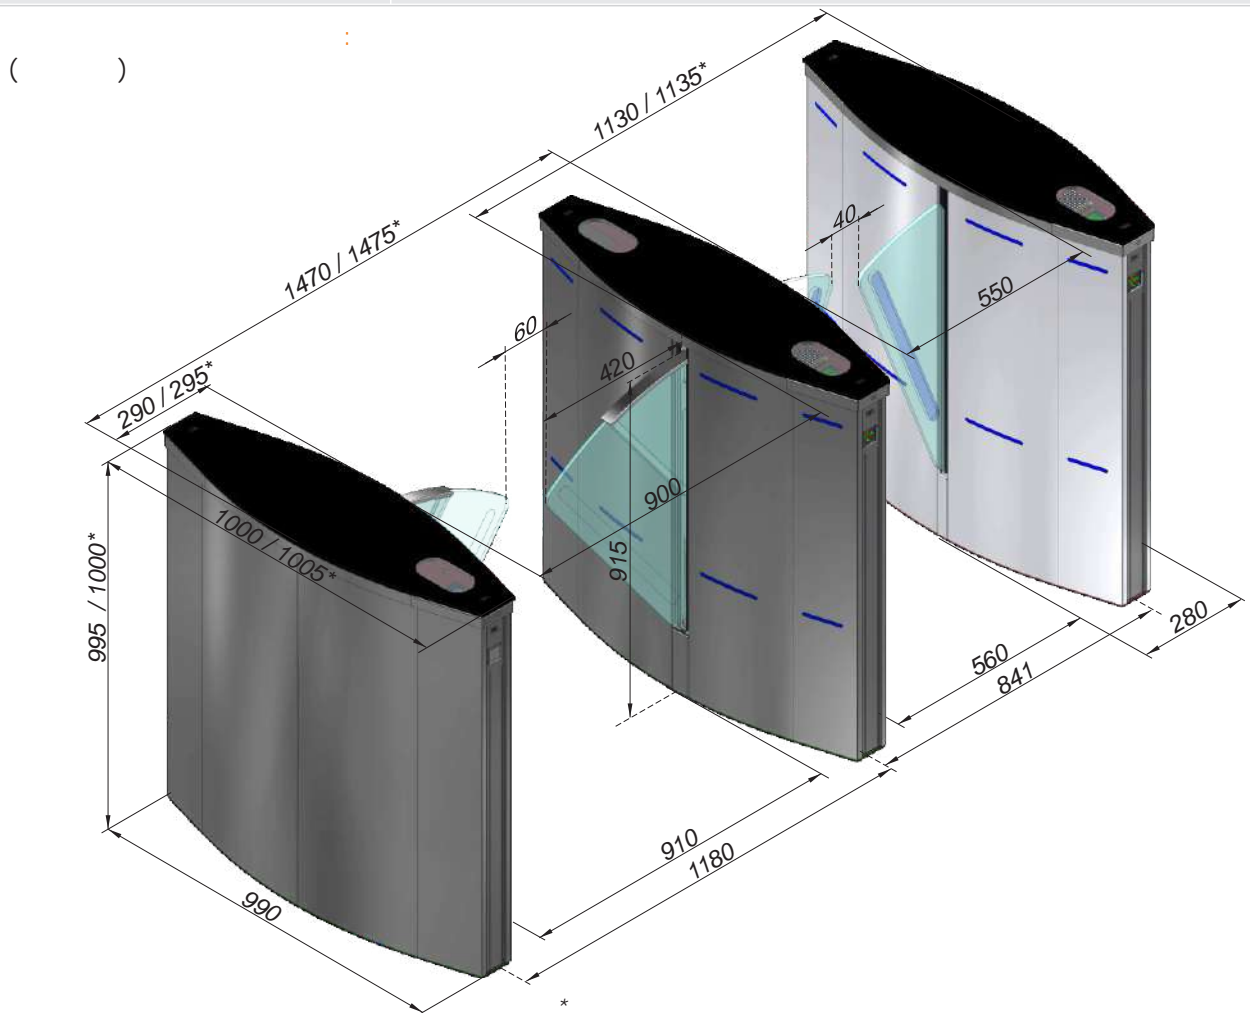

• BMDrive® OLED

• USB Windows

• 900 Speedblade-BM

- fail-safe -

• (RFID/Proximity/ BioMetric/QR

• MP3- micro-SD

• - IP54

Speedblade-BM 900		c
	290	295
	1000	1005
	995	1000
		900
		0,8
	BMDrive®	(BLDC)
		DeadLock®
		MCBF 3 000 000
		160
	-	-(100-240) , 50/60 ;
	-	- 12
		DotLights®, RFIDLights®, LeafLights®
		AISI 304
	-	AISI 316
	-	AISI 316
	-	AISI 304
	-	RAL
	-	