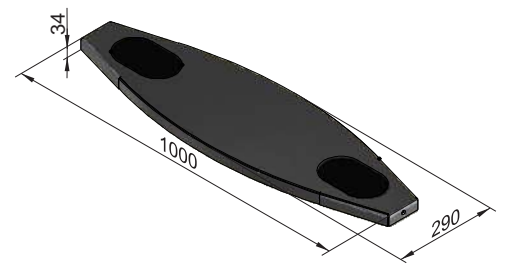

• BMDrive® OLED

• USB Windows

• 900 Speedblade-BM

- fail-safe -

• (RFID/Proximity/ BioMetric/QR

• MP3- micro-SD

• - IP54

Speedblade-BM 900		c
	290	295
	1000	1005
	995	1000
		900
		0,8
	BMDrive®	(BLDC)
		DeadLock®
		MCBF 3 000 000
		160
	-	-(100-240) , 50/60 ;
	-	- 12
		DotLights®, RFIDLights®, LeafLights®
		AISI 304
	-	AISI 316
	-	AISI 316
	-	AISI 304
	-	RAL
	-	