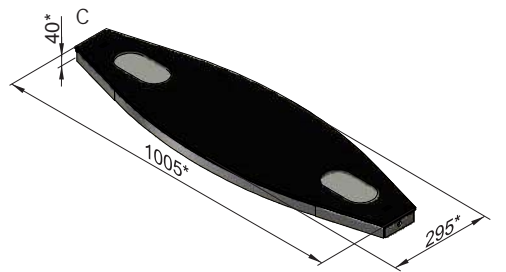

• BMDrive® OLED

• USB Windows

• 900 Speedblade-BM

- fail-safe -

• (RFID/Proximity/ BioMetric/QR

• MP3- micro-SD

• - IP54

Speedblade-BM 900		c
	290	295
	1000	1005
	995	1000
		900
		0,8
	BMDrive®	(BLDC)
		DeadLock®
		MCBF 3 000 000
		160
	-	-(100-240) , 50/60 ;
	-	- 12
		DotLights®, RFIDLights®, LeafLights®
		AISI 304
	-	AISI 316
	-	AISI 316
	-	AISI 304
	-	RAL
	-	