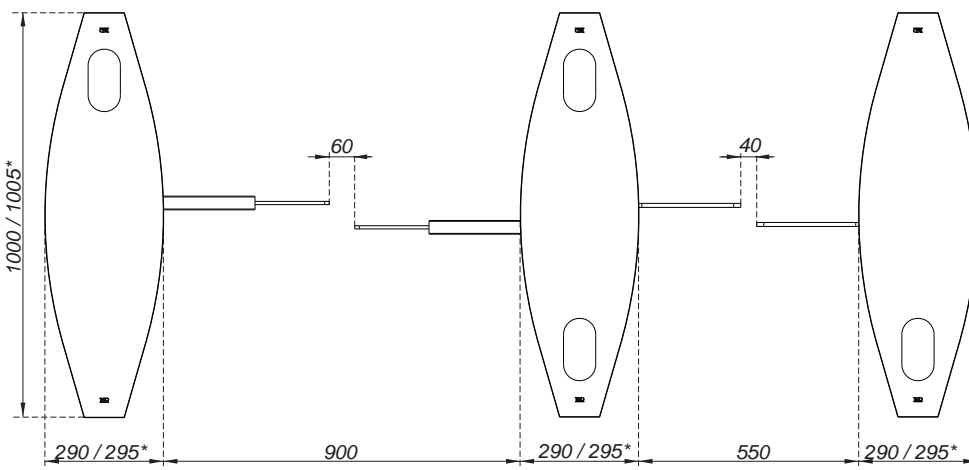

• BMDrive® OLED

• USB Windows

• 900 Speedblade-BM

- fail-safe -

• (RFID/Proximity/ BioMetric/QR

• MP3- micro-SD

• - IP54

Speedblade-BM 900		c
	290	295
	1000	1005
	995	1000
		900
		0,8
	BMDrive®	(BLDC)
		DeadLock®
		MCBF 3 000 000
		160
	-	-(100-240) , 50/60 ;
	-	- 12
		DotLights®, RFIDLights®, LeafLights®
		AISI 304
	-	AISI 316
	-	AISI 316
	-	AISI 304
	-	RAL
	-	