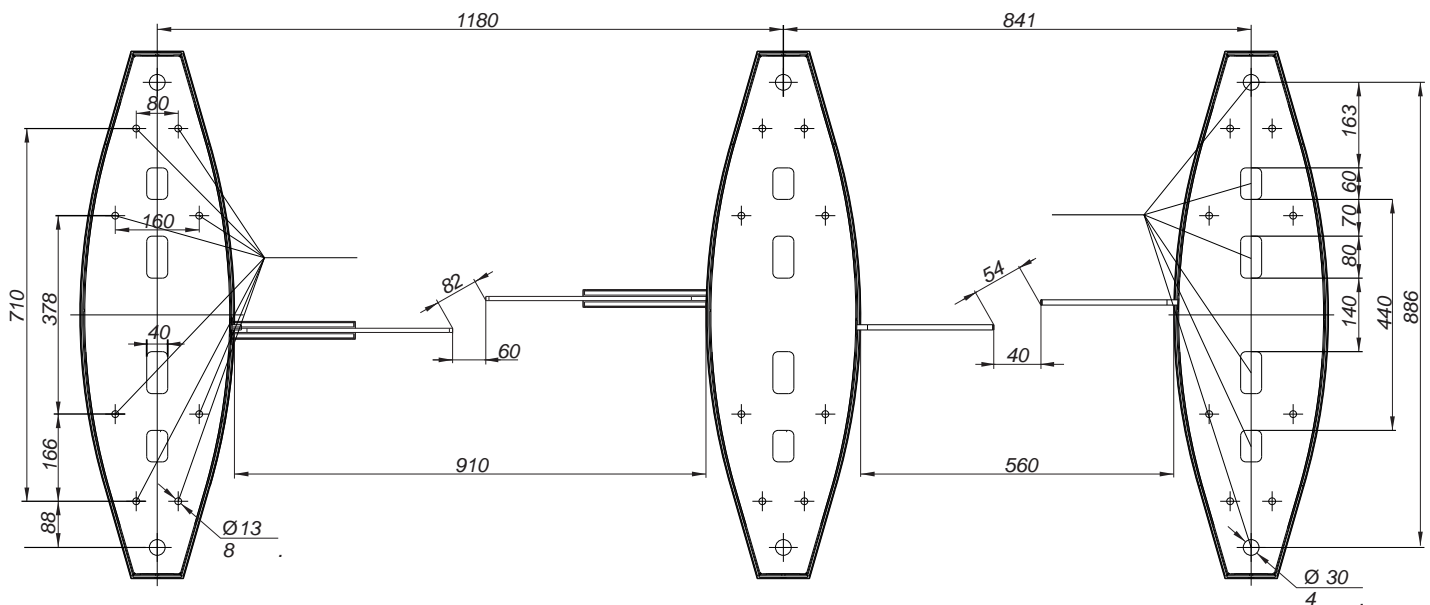

• BMDrive® OLED

• USB Windows

• 900 Speedblade-BM

- fail-safe -

• (RFID/Proximity/ BioMetric/QR

• MP3- micro-SD

• - IP54

Speedblade-BM 900		c
	290	295
	1000	1005
	995	1000
		900
		0,8
	BMDrive®	(BLDC)
		DeadLock®
		MCBF 3 000 000
		160
	-	-(100-240) , 50/60 ;
	-	- 12
		DotLights®, RFIDLights®, LeafLights®
		AISI 304
	-	AISI 316
	-	AISI 316
	-	AISI 304
	-	RAL
	-	