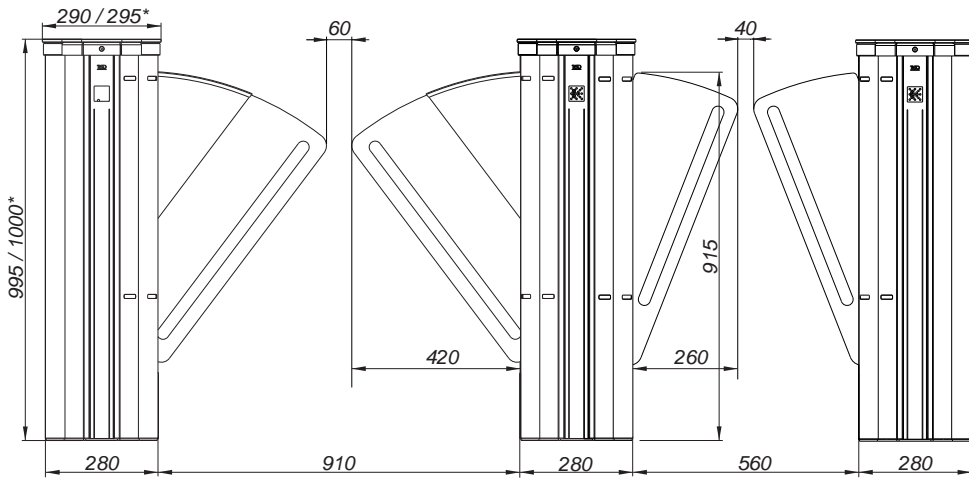

• BMDrive® OLED

• USB Windows

• 900 Speedblade-BM

- fail-safe -

• (RFID/Proximity/ BioMetric/QR

• MP3- micro-SD

• - IP54

Speedblade-BM 900		c
	290	295
	1000	1005
	995	1000
		900
		0,8
	BMDrive®	(BLDC)
		DeadLock®
		MCBF 3 000 000
		160
	-	-(100-240) , 50/60 ;
	-	- 12
		DotLights®, RFIDLights®, LeafLights®
		AISI 304
	-	AISI 316
	-	AISI 316
	-	AISI 304
	-	RAL
	-	