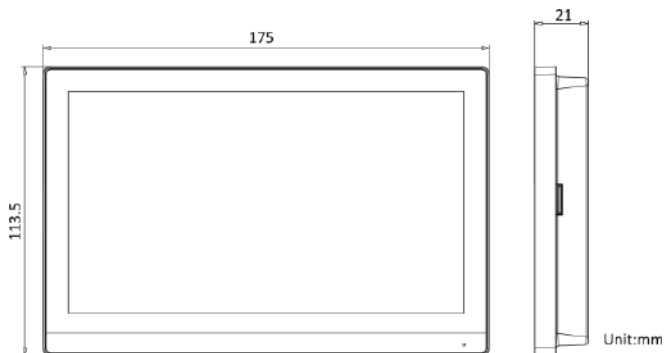

Размеры (ед. изм.: мм)