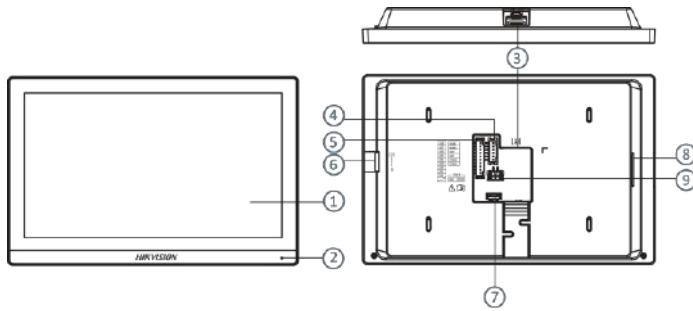

Интерфейсы