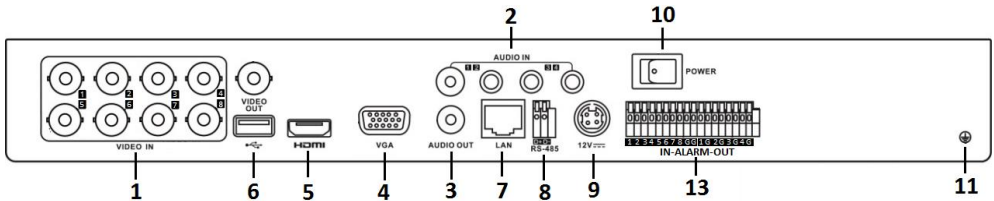

Интерфейсы задней панели

Цифра	Наименование	Цифра	Наименование
1	Видеовход	8	RS-485
2	Аудиовход	9	Питание DC12В
3	Аудиовыход	10	Вкл./ Выкл.
4	VGA	11	Заземление
5	HDMI	12	Видеовыход
6	USB	13	Тревожные вход/ выход
7	LAN		

*Изображения и спецификации могут быть изменены без дополнительного уведомления.

*За подробной информацией обращайтесь к вашему персональному менеджеру