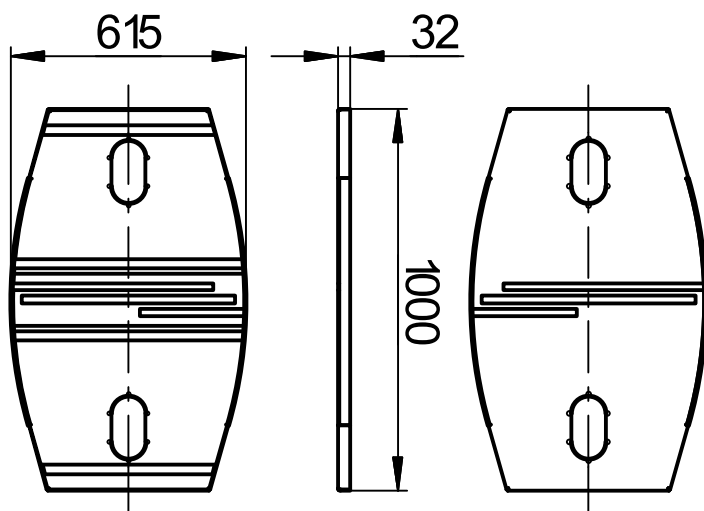

СТРОИМИР[®]
МИРНАЯ КОМПАНИЯ

Турникеты серии Freeway

Jetpan 900

<https://smartel.ua>

Сплошная стеклянная крышка

Крышка из нержавеющей стал

СТРОЙМИР[®]
МИРНАЯ КОМПАНИЯ

Турникеты серии Freeway
Jetpan 900