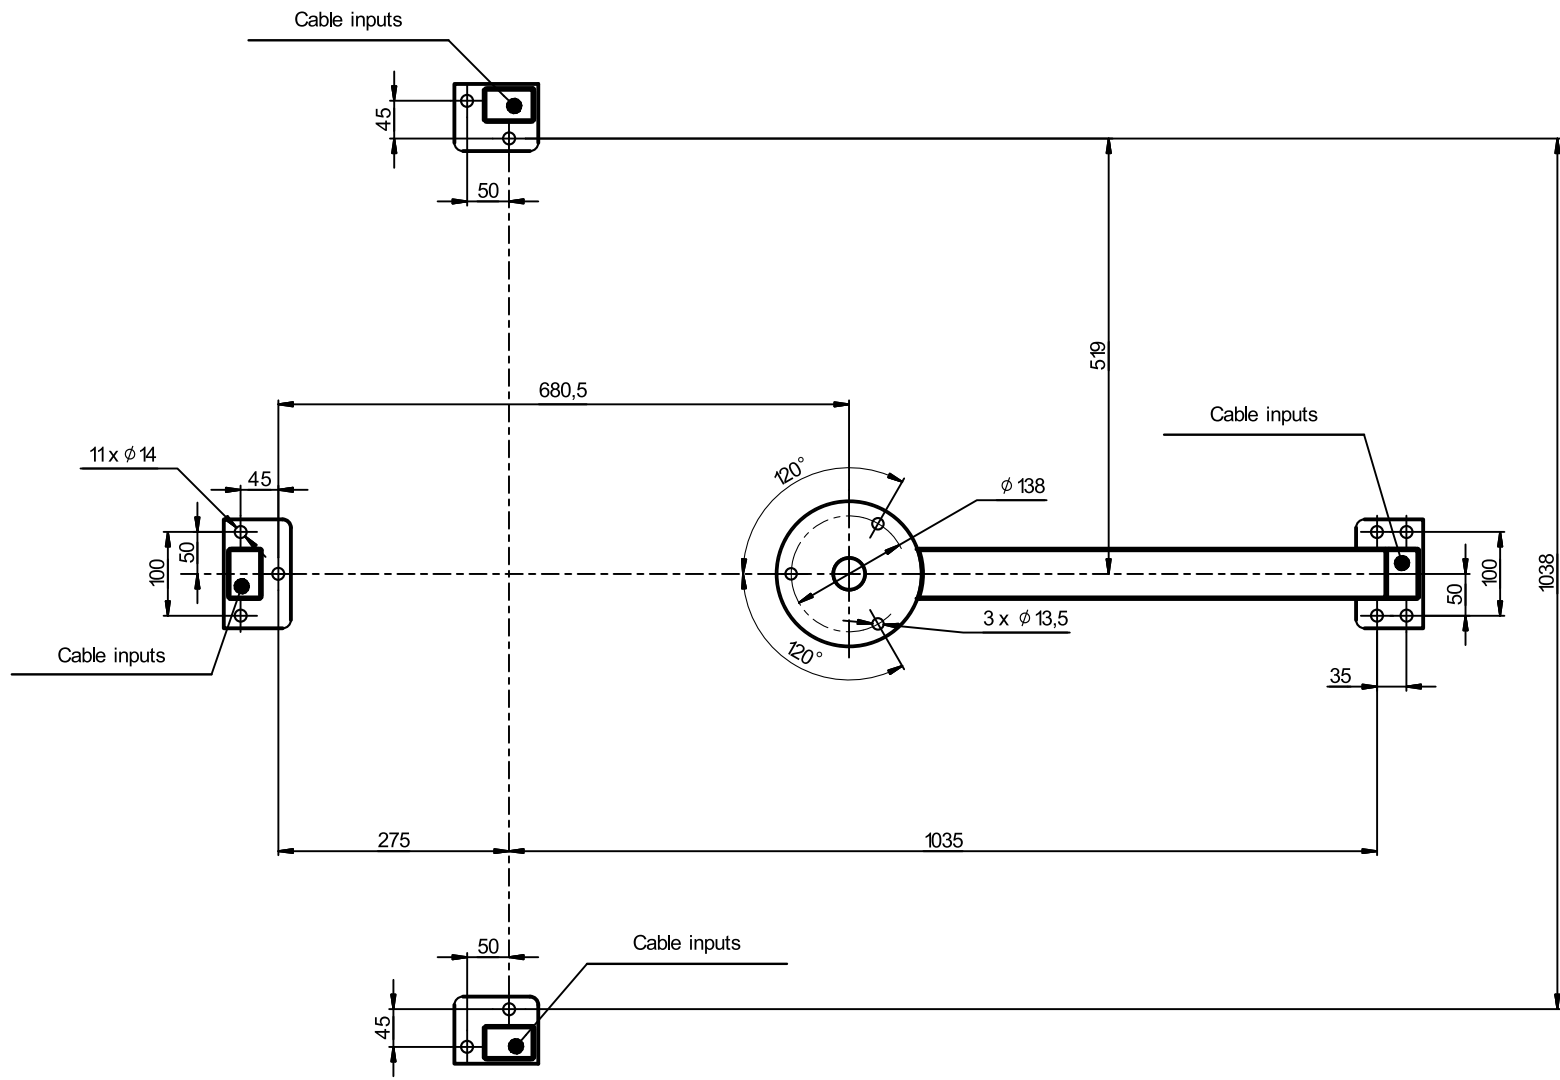

Полноростовой турникет
Sesame Basic-L Y тип

www.tiso.global

Полноростовой турникет
Sesame Basic-L Y тип

www.tiso.global