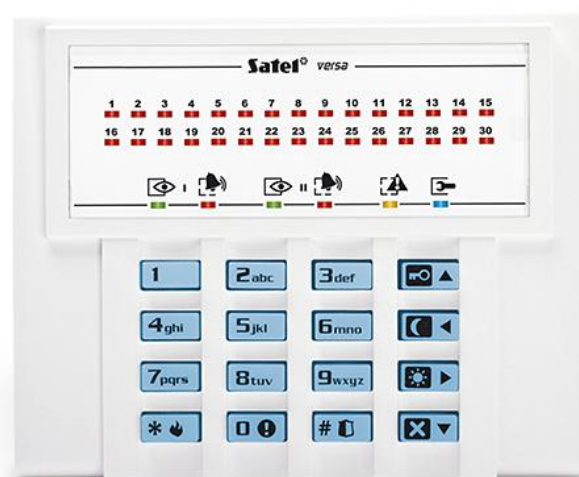

# VERSA-LED-BL

## СВЕТОДИОДНАЯ КЛАВИАТУРА ДЛЯ ПКП СЕРИИ VERSA

- светодиоды для индикации состояния: зон, разделов (групп) и системы
- быстрая постановка на охрану в выбранном режиме с помощью функциональных клавиш
- тревоги, вызываемые с клавиатуры: НАПАДЕНИЕ, ПОЖАР, ПОМОЩЬ
- подсветка клавиш
- звуковая сигнализация выбранных системных событий
- сигнализация потери связи с ПКП

### ТЕХНИЧЕСКИЕ ДАННЫЕ

Класс среды	II
Габаритные размеры корпуса	114,5 x 95 x 22,5 мм
Диапазон рабочих температур	-10...+55 °C
Номинальное напряжение питания (±15%)	12 В DC
Потребление тока в режиме готовности	40 мА
Максимальное потребление тока	120 мА
Вес	97 г