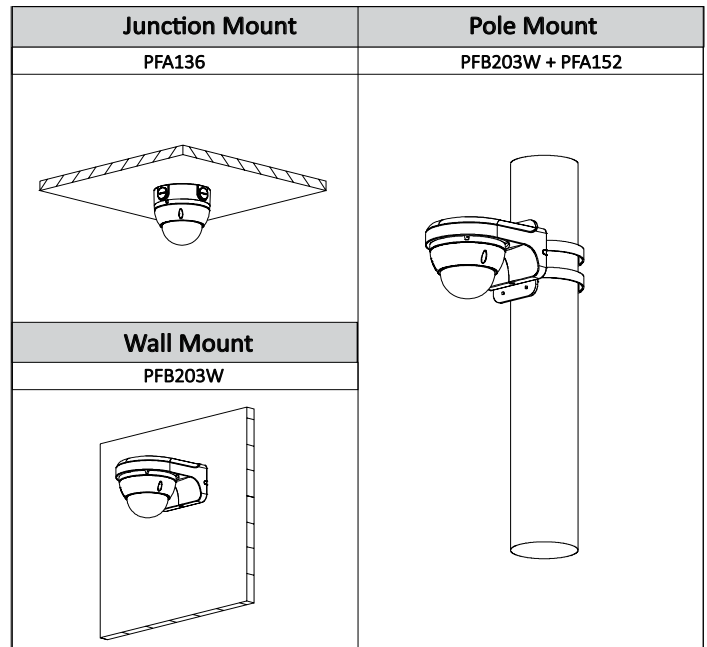

Construction

Casing	Metal
Dimensions	Φ109.9mm×81mm (4.33"×3.19")
Net Weight	0.41kg (0.91lb)
Gross Weight	0.53 kg (1.17lb)

Ordering Information

Type	Part Number	Description
4MP camera	DH-IPC-HDBW4431EP-AS-0360B	4MP IR Mini Dome Network Camera,PAL
	DH-IPC-HDBW4431EN-AS-0360B	4MP IR Mini Dome Network Camera,NTSC
	IPC-HDBW4431EP-AS-0360B	4MP IR Mini Dome Network Camera,PAL
	IPC-HDBW4431EN-AS-0360B	4MP IR Mini Dome Network Camera,NTSC
	DH-IPC-HDBW4431EP-AS-0280B	4MP IR Mini Dome Network Camera,PAL
	DH-IPC-HDBW4431EN-AS-0280B	4MP IR Mini Dome Network Camera,NTSC
	IPC-HDBW4431EP-AS-0280B	4MP IR Mini Dome Network Camera,PAL
	IPC-HDBW4431EN-AS-0280B	4MP IR Mini Dome Network Camera,NTSC
	DH-IPC-HDBW4431EP-AS-0600B	4MP IR Mini Dome Network Camera,PAL
	DH-IPC-HDBW4431EN-AS-0600B	4MP IR Mini Dome Network Camera,NTSC
	IPC-HDBW4431EP-AS-0600B	4MP IR Mini Dome Network Camera,PAL
	IPC-HDBW4431EN-AS-0600B	4MP IR Mini Dome Network Camera,NTSC
Accessories (optional)	PFB203W	Wall mount
	PF152	Pole mount
	PFA136	Junction box

Accessories

Optional:

PFA136 Junction Box

PFB203W Wall Mount

PFA152 Pole Mount

Dimensions (mm/inch)