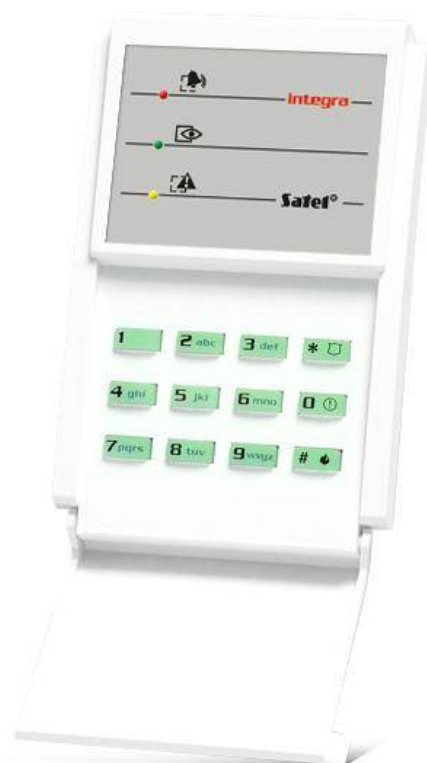

INT-S-GR

ГРУППОВАЯ КЛАВИАТУРА

Клавиатура для управления разделом (группой) предназначена для простой эксплуатации одного раздела системы **INTEGRA**, благодаря этому она идеально подходит для использования в системах, где отдельные разделы системы работают в качестве автономных подсистем.

- управление одной группой в системе
- тревоги, вызываемые с клавиатуры: НАПАДЕНИЕ, ПОЖАР, ПОМОЩЬ
- светодиодные индикаторы, отображающие состояние группы
- звуковая сигнализация выбранных системных событий
- функции контроля доступа
- реле для управления электрозамком
- вход контроля состояния двери

ТЕХНИЧЕСКИЕ ДАННЫЕ

Напряжение питания ($\pm 15\%$)	12 В DC
Диапазон рабочих температур	-10...+55 °C
Потребление тока в режиме готовности	40 мА
Максимальное потребление тока	75 мА
Вес	110 г
Максимальная влажность воздуха	93 \pm 3%
Габаритные размеры	80 x 127 x 24 мм
Класс среды по стандарту EN50130-5	II
Максимальный ток релейного выхода (резистивная нагрузка)	2 А / 24 В DC