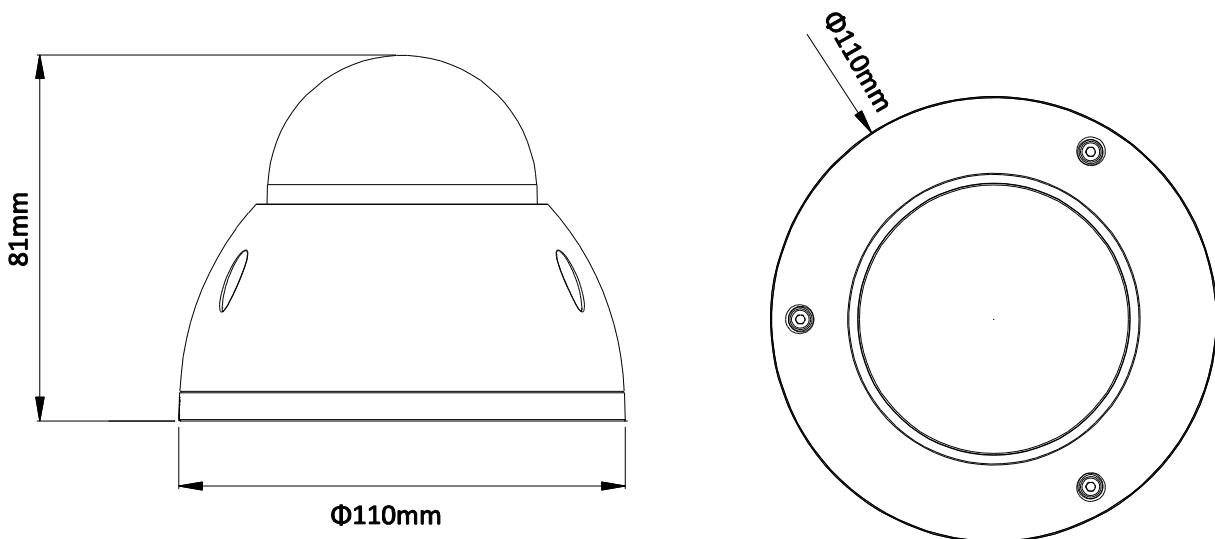

DH-IPC-HDBW4800E

	RTSP, RTP, SMTP, NTP, DHCP, DNS, PPPoE, DDNS, FTP, IP Filter, QoS, Bonjour
Совместимость	ONVIF, PSIA, CGI
Макс. Доступ пользователей	20 пользователей
Смартфон	iPhone, iPad, Android, Windows Phone
Вспомогательный интерфейс	
Слоты для памяти	N/A
RS485	N/A
тревога	N/A
Диапазон PIR датчика	N/A
Общая	
Электропитание	DC12V, PoE (802.3af)
Потребляемая мощность	<7W
Рабочая Среда	-40°C~+60°C, Менее чем 95% RH
Пылевлагозащита	IP66
Вандалозащищенная	IK10
Габариты	Φ110 мм × 81мм
Вес	406g(531.8g with packaging)

Габариты(мм)