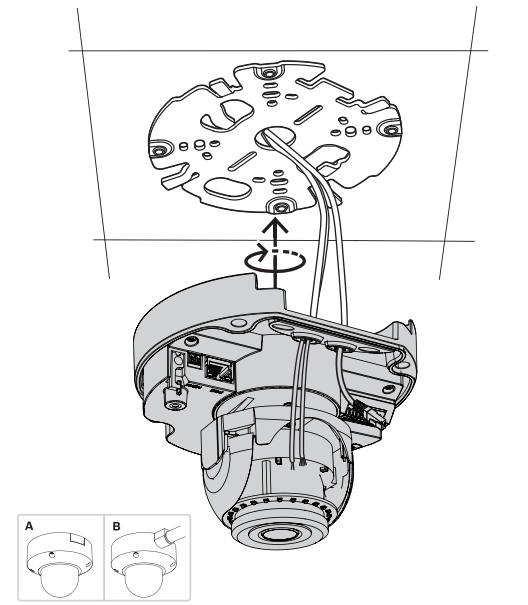

FLEXIDOME inteox 7100i
NDE-7604-AL | NDE-7604-AL-OC

en Quick installation guide

Bosch Security Systems B.V.
Torenallee 49
5617 BA Eindhoven
Netherlands