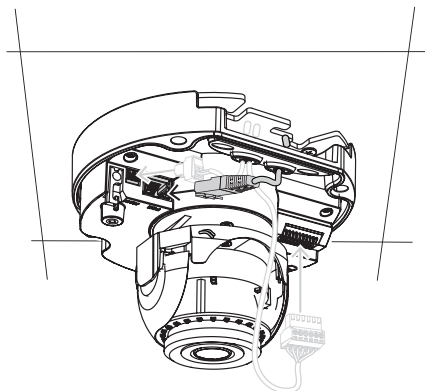

1 |

2 |

3 |

4 |

5 |

6 |

7 |

8 |

FLEXIDOME inteox 7100i
NDE-7604-AL | NDE-7604-AL-OC

en Quick installation guide

Bosch Security Systems B.V.
Torenallee 49
5617 BA Eindhoven
Netherlands