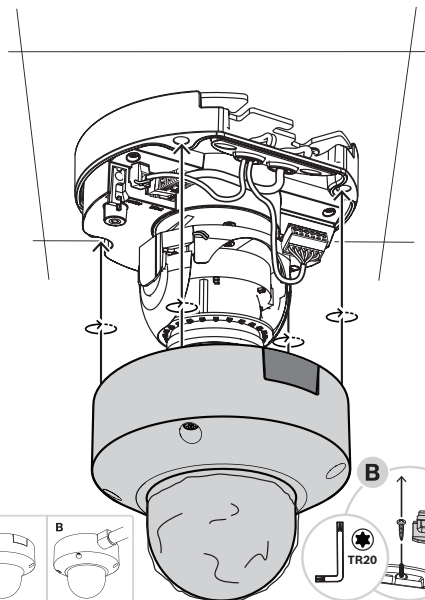

FLEXIDOME inteox 7100i
NDE-7604-AL | NDE-7604-AL-OC

en Quick installation guide

Bosch Security Systems B.V.
Torenallee 49
5617 BA Eindhoven
Netherlands