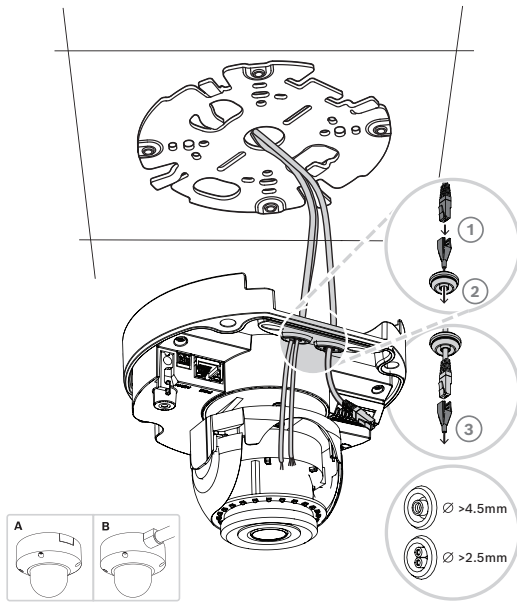

1 |

2 |

3 |

4 |

5 |

6 |

7 |

8 |

FLEXIDOME inteox 7100i
NDE-7604-AL | NDE-7604-AL-OC

en Quick installation guide

Bosch Security Systems B.V.
Torenallee 49
5617 BA Eindhoven
Netherlands