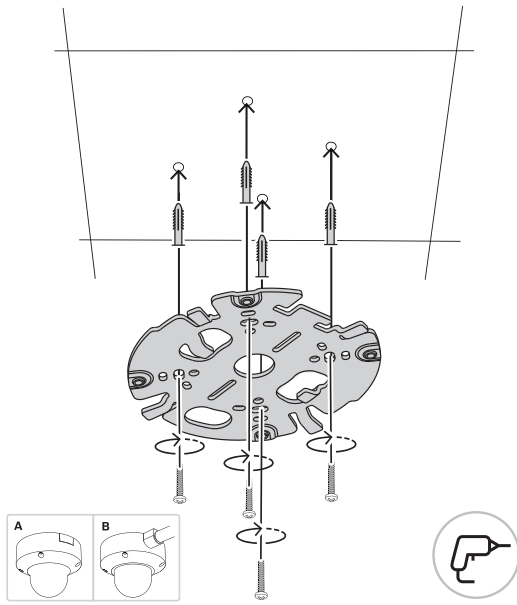

1 |

2 |

3 |

4 |

5 |

6 |

7 |

8 |

FLEXIDOME inteox 7100i
NDE-7604-AL | NDE-7604-AL-OC

en Quick installation guide

Bosch Security Systems B.V.
Torenallee 49
5617 BA Eindhoven
Netherlands