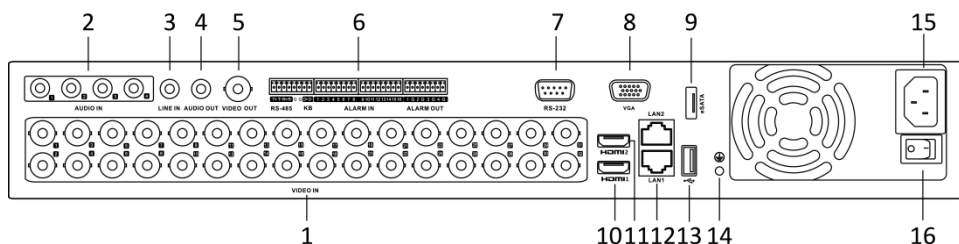

Общая информация

- Поддержка аналоговых, HD-TVI, AHD, CVI и IP-камер
- 24 канала
- Запись видео с разрешением до 5Мп HD-TVI/ 8Мп IP
- 4 SATA HDD до 8ТБ
- 4/1 аудио входа/выхода
- 16/4 тревожных входов/выходов
- 2 RJ45 10М/100М/ 1000М сетевых интерфейса

Интерфейсы задней панели

Цифра	Наименование	Цифра	Наименование
1	Видеовход	9	eSATA
2	Аудиовход	10	HDMI1
3	Линейный	11	HDMI2
4	Аудиовыход	12	LAN1/ LAN2
5	Видеовыход	13	USB
6	RS-485, интерфейс клавиатуры, тревожные вход/ выход	14	Заземление
7	RS-232	15	Питание AC100-240В
8	VGA	16	Вкл./ Выкл.