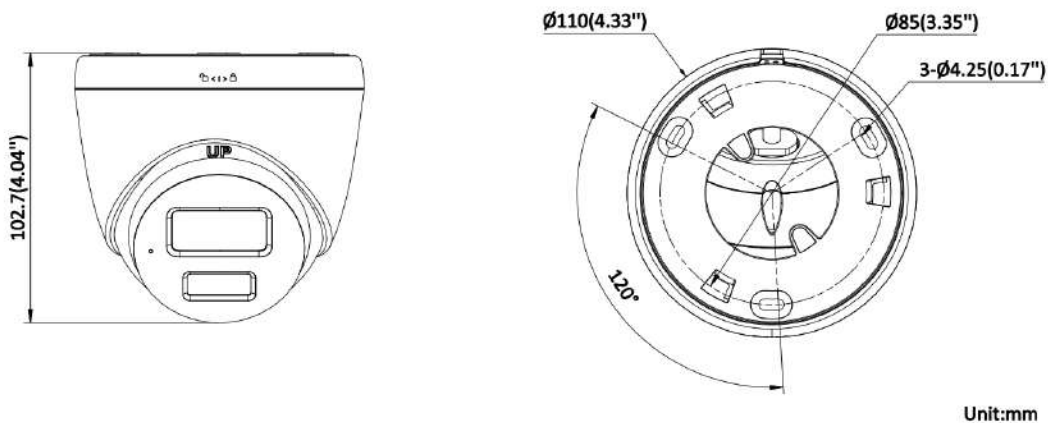

Environment	CE-RoHS: 2011/65/EU, WEEE: 2012/19/EU, Reach: Regulation (EC) No 1907/2006
Protection	IP67: IEC 60529-2013

▪ Available Model

- DS-2CD1347G3-LIUF/SL(2.8mm)
- DS-2CD1347G3-LIUF/SL(4mm)
- DS-2CD1347G3-LIU(2.8mm)
- DS-2CD1347G3-LIU(4mm)
- DS-2CD1347G3-LIU/SRB(2.8mm)
- DS-2CD1347G3-LIU/SRB(4mm)
- DS-2CD1347G3-LIUF(2.8mm)
- DS-2CD1347G3-LIUF(4mm)
- DS-2CD1347G3-LIUF/SRB(2.8mm)
- DS-2CD1347G3-LIUF/SRB(4mm)
- DS-2CD1347G3-LIU/SL(2.8mm)
- DS-2CD1347G3-LIU/SL(4mm)

▪ Dimension

▪ Accessory

▪ Optional

DS-1276ZJ-SUS	DS-1281ZJ-S	DS-1271ZJ-110-TRS	DS-1275ZJ-SUS	DS-1280ZJ-TR13

DS-1272ZJ-110-TRS