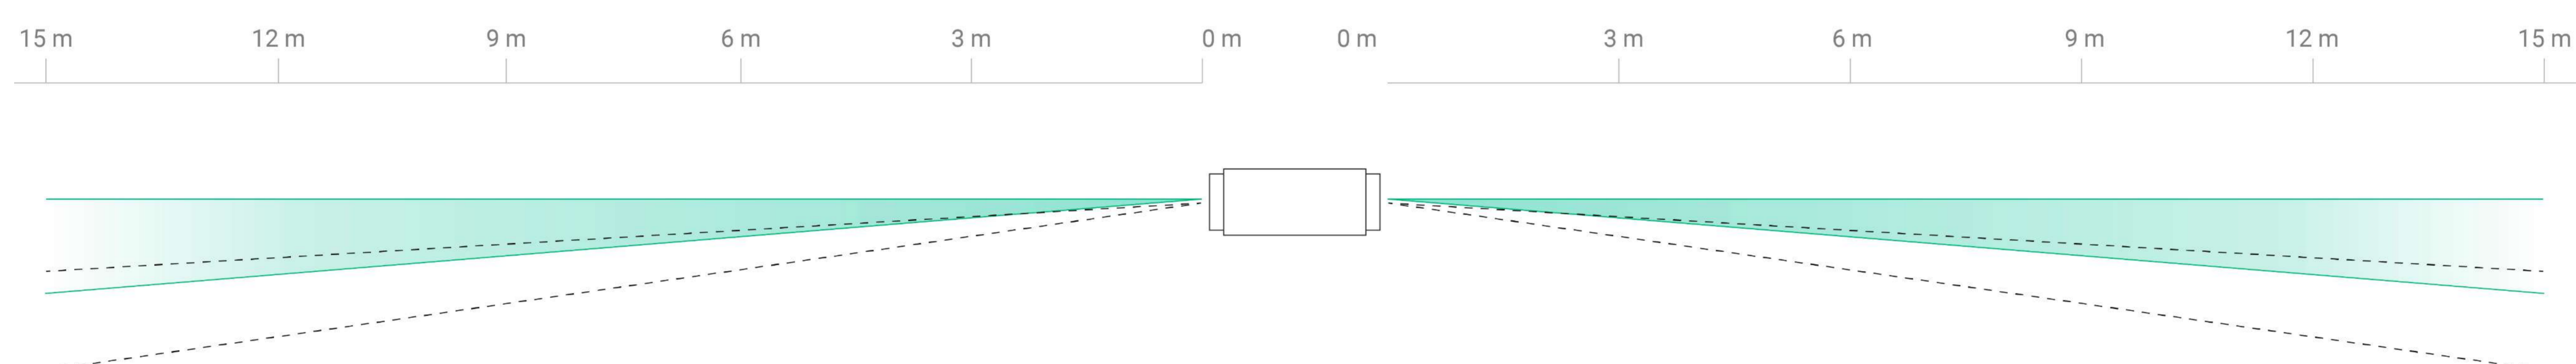

Направление зоны детектирования можно отклонить на 3° , чтобы исключить из обзора выступающие части здания

Комплексная защита от саботажа

DualCurtain Outdoor защищён от маскирования — система сообщает о перекрытии обзора датчика. Устройство также имеет кнопку тампера, которая мгновенно сообщает про отрыв DualCurtain Outdoor от поверхности. Системе нужно менее минуты, чтобы обнаружить потерю связи с датчиком.¹