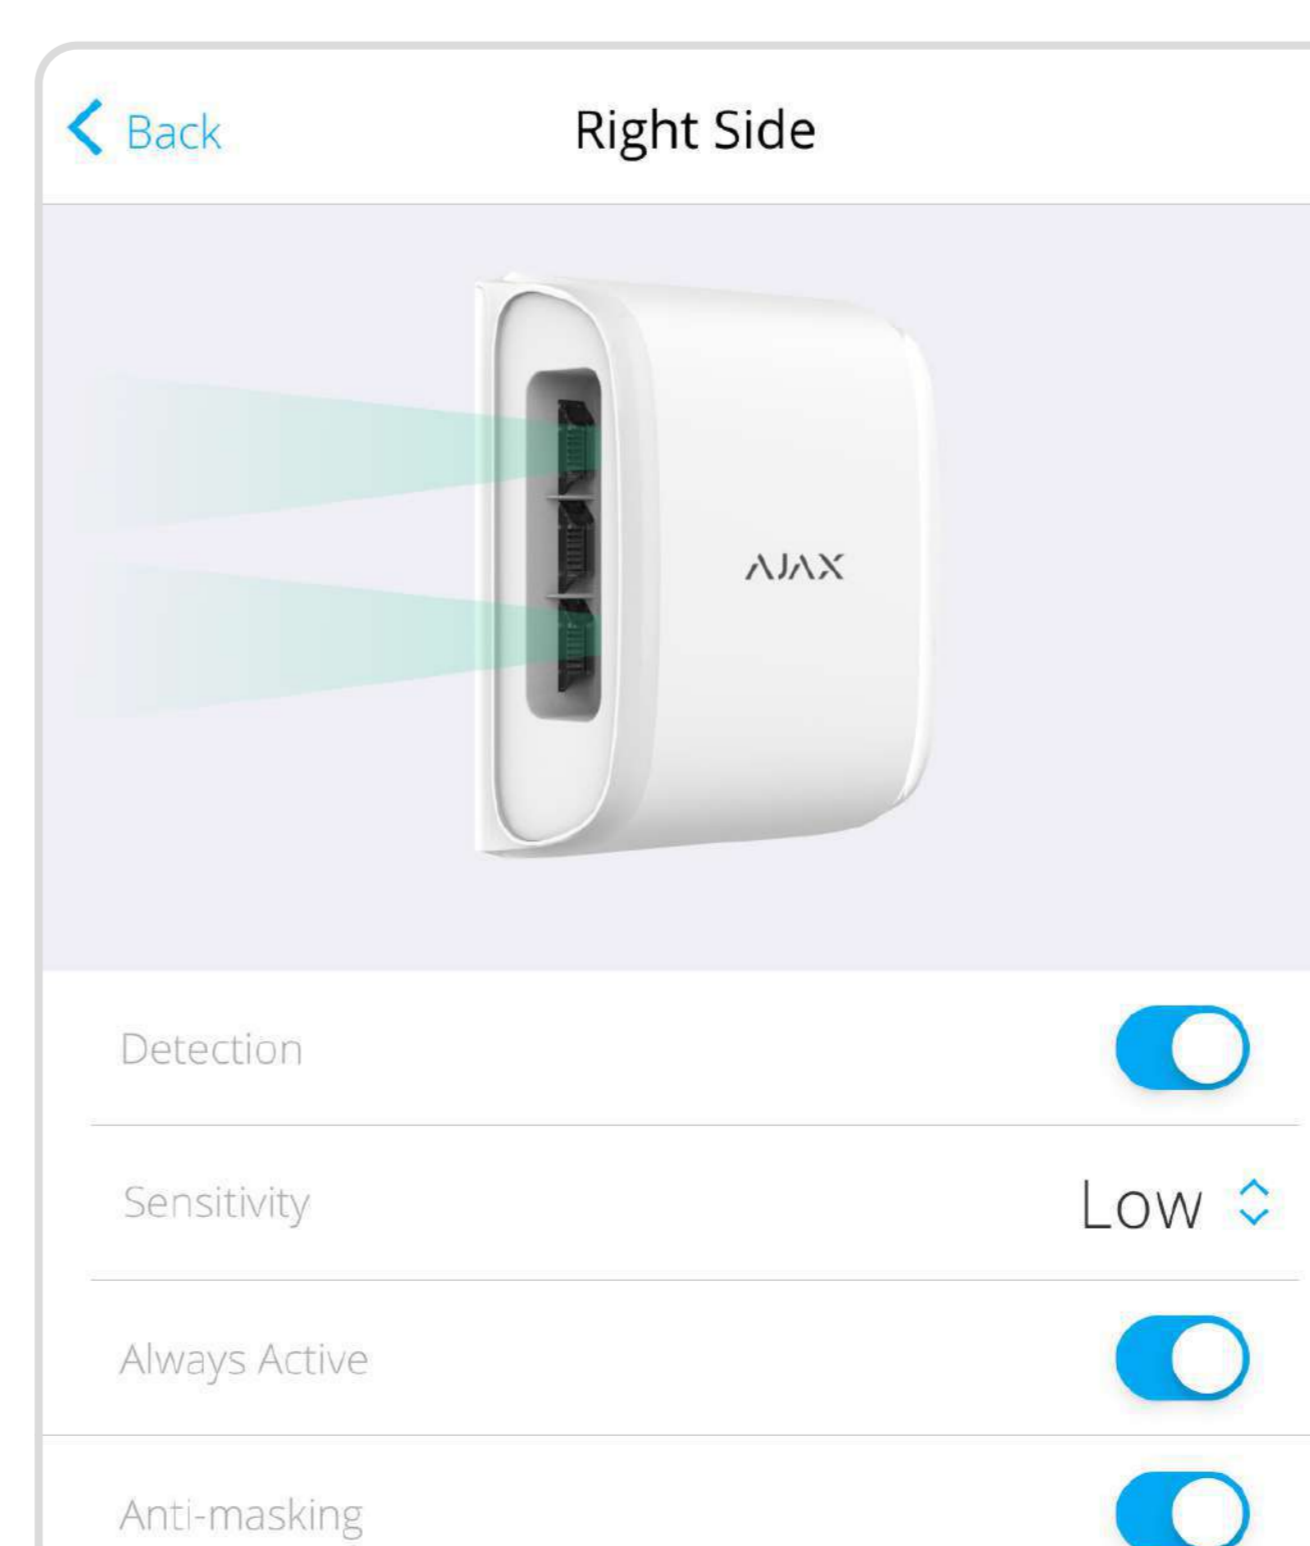

# DualCurtain Outdoor

**DualCurtain Outdoor** — беспроводной уличный двунаправленный датчик движения штора. Зона детектирования DualCurtain Outdoor достигает 30 метров, что позволяет эффективно защищать окна, двери, арки, заборы и витрины.

Система антимаскирования

Связь с хабом на расстоянии до 1700 м

## Точное обнаружение угроз

С каждой стороны DualCurtain Outdoor расположены по два независимых ИК-сенсора с уникальной оптической системой. Тревога поднимается, если оба сенсора с одной стороны обнаружили движение. Совместно с программными алгоритмами это предотвращает ложные тревоги, которые могут быть вызваны животными или природными помехами. Механизм температурной компенсации позволяет DualCurtain Outdoor эффективно распознавать движение человека во всём температурном диапазоне.

## Гибкие настройки

DualCurtain Outdoor настраивается переключателями на задней панели и в приложении Ajax. С помощью переключателей инженер монтажа регулирует зону детектирования, а в приложении устанавливает чувствительность, задержки, может выключить одну из сторон, настроить реакцию сирен или сценарии автоматизации. Тревоги в уведомлениях и ленте событий показываются отдельно для каждой стороны датчика.