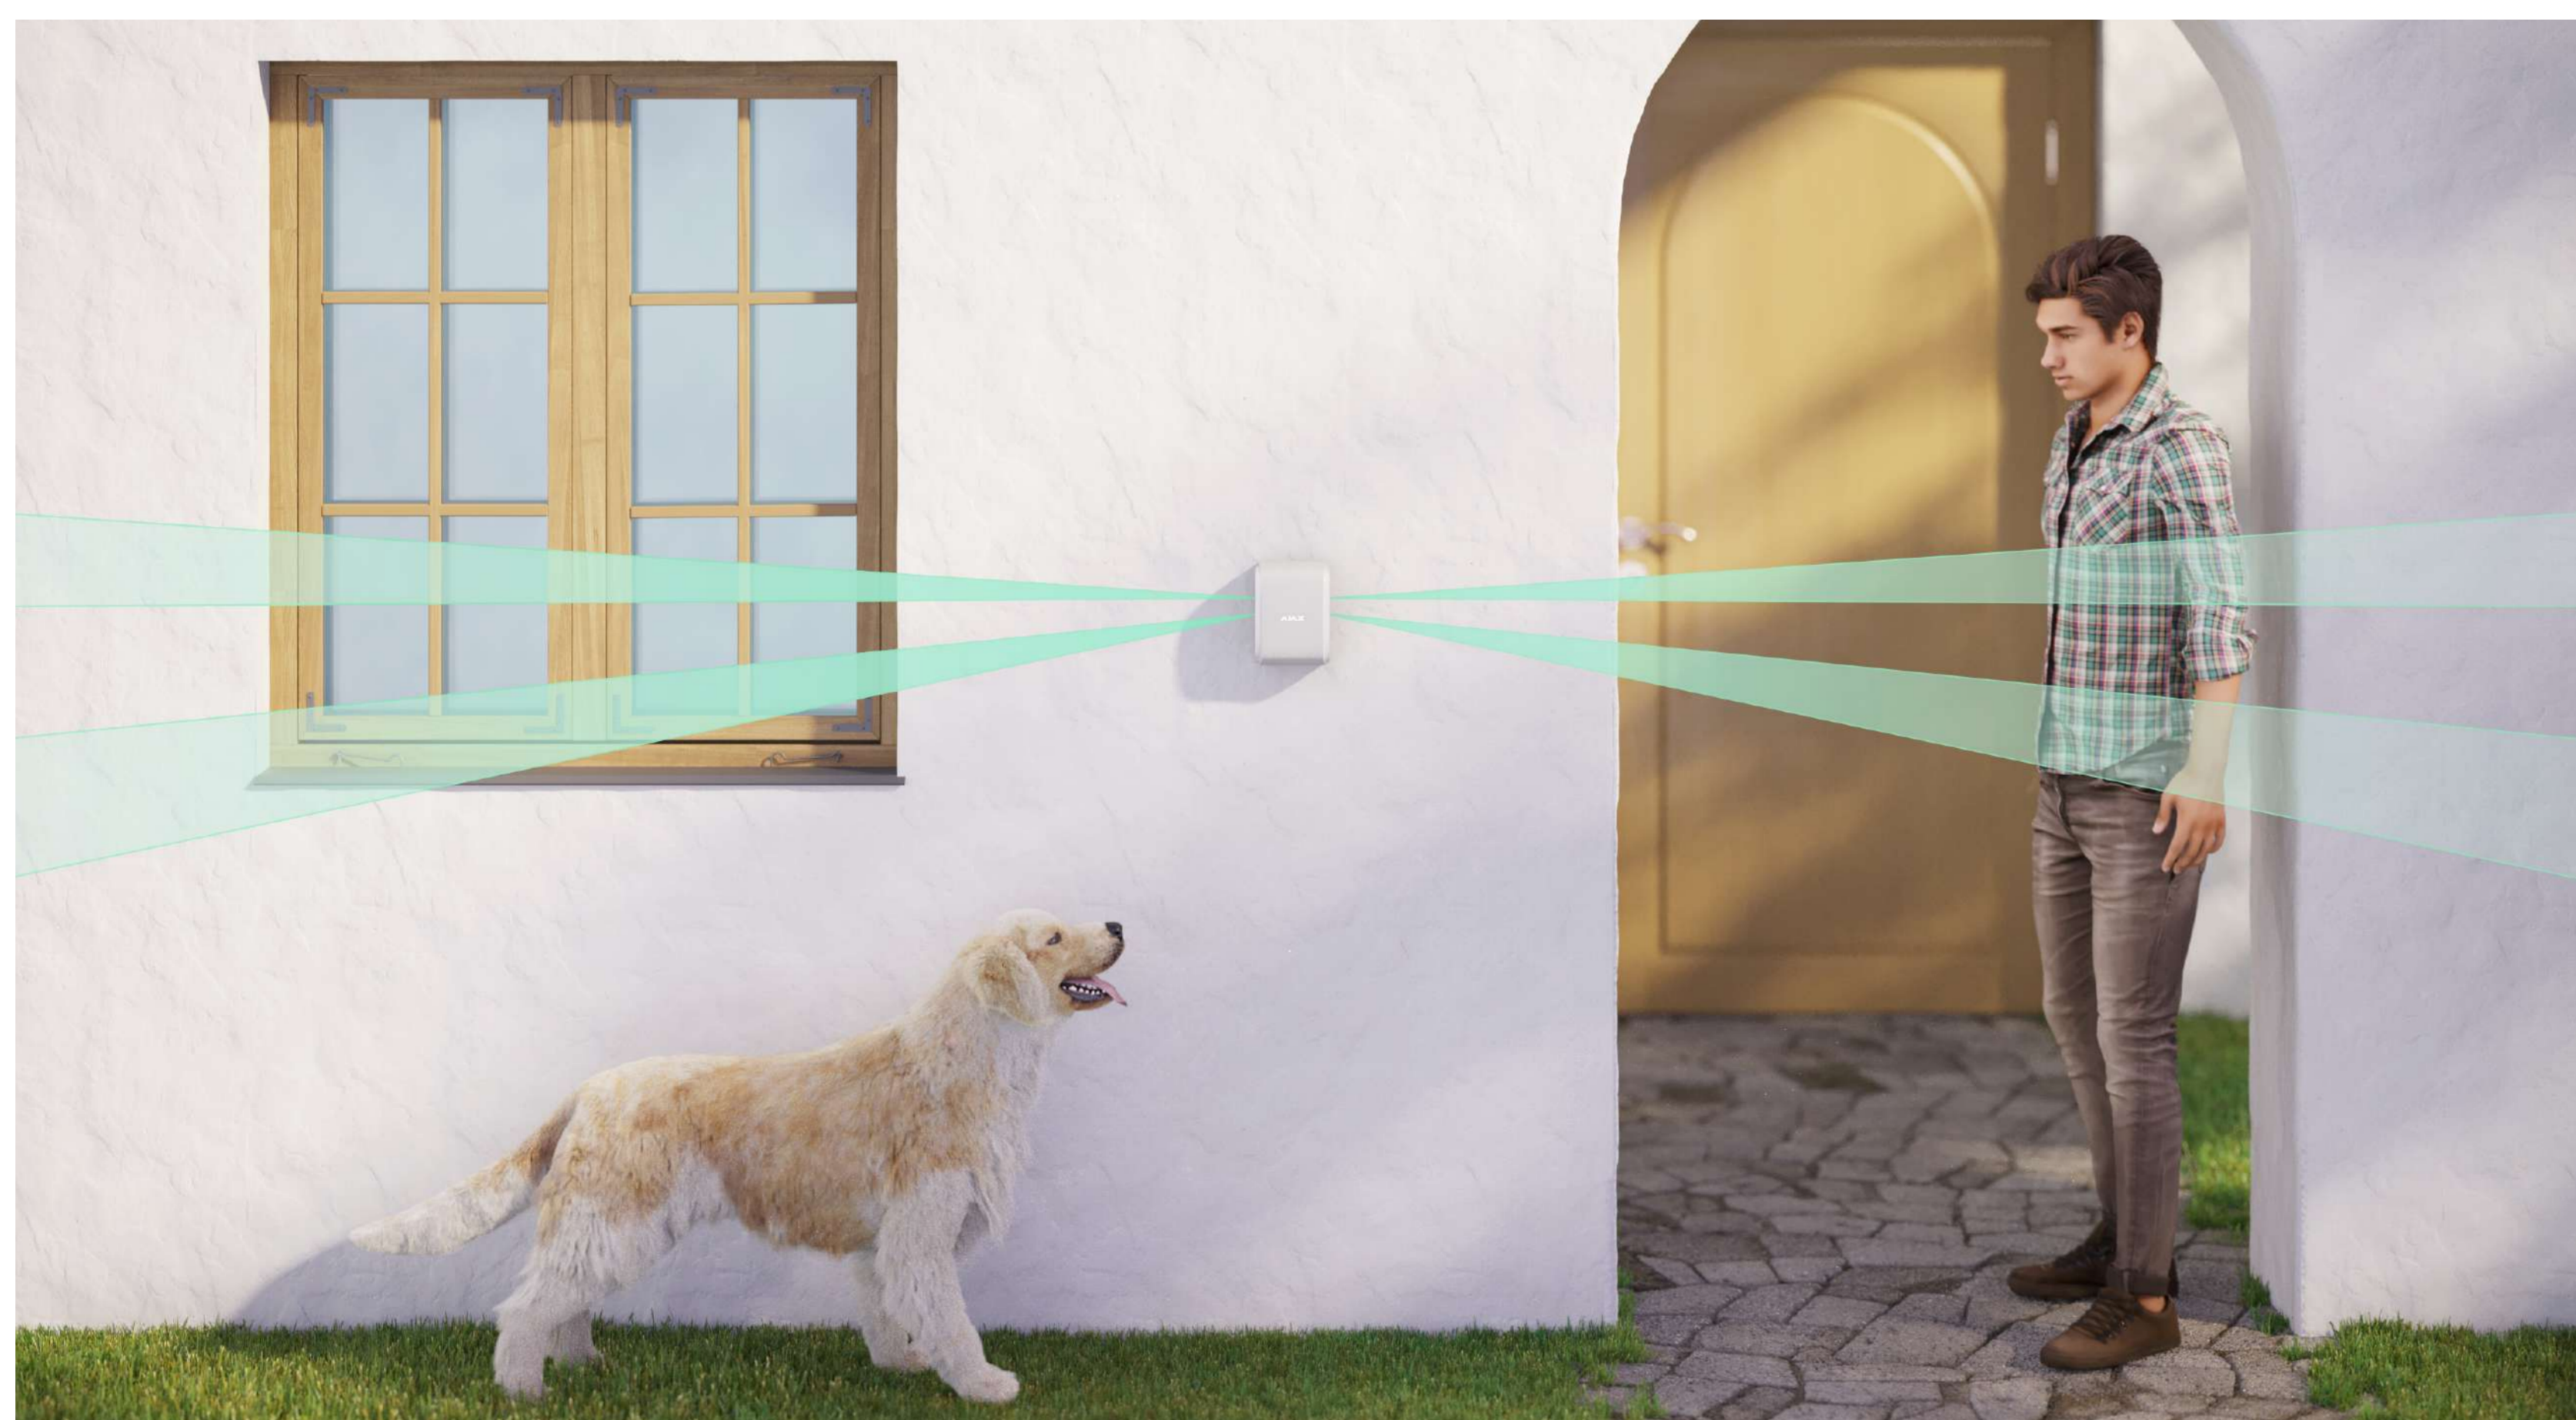

# DualCurtain Outdoor

**DualCurtain Outdoor** — беспроводной уличный двунаправленный датчик движения штора. Зона детектирования DualCurtain Outdoor достигает 30 метров, что позволяет эффективно защищать окна, двери, арки, заборы и витрины.

Система антимаскирования

Связь с хабом на расстоянии до 1700 м

## Точное обнаружение угроз

С каждой стороны DualCurtain Outdoor расположены по два независимых ИК-сенсора с уникальной оптической системой. Тревога поднимается, если оба сенсора с одной стороны обнаружили движение. Совместно с программными алгоритмами это предотвращает ложные тревоги, которые могут быть вызваны животными или природными помехами. Механизм температурной компенсации позволяет DualCurtain Outdoor эффективно распознавать движение человека во всём температурном диапазоне.

## Гибкие настройки

DualCurtain Outdoor настраивается переключателями на задней панели и в приложении Ajax. С помощью переключателей инженер монтажа регулирует зону детектирования, а в приложении устанавливает чувствительность, задержки, может выключить одну из сторон, настроить реакцию сирен или сценарии автоматизации. Тревоги в уведомлениях и ленте событий показываются отдельно для каждой стороны датчика.