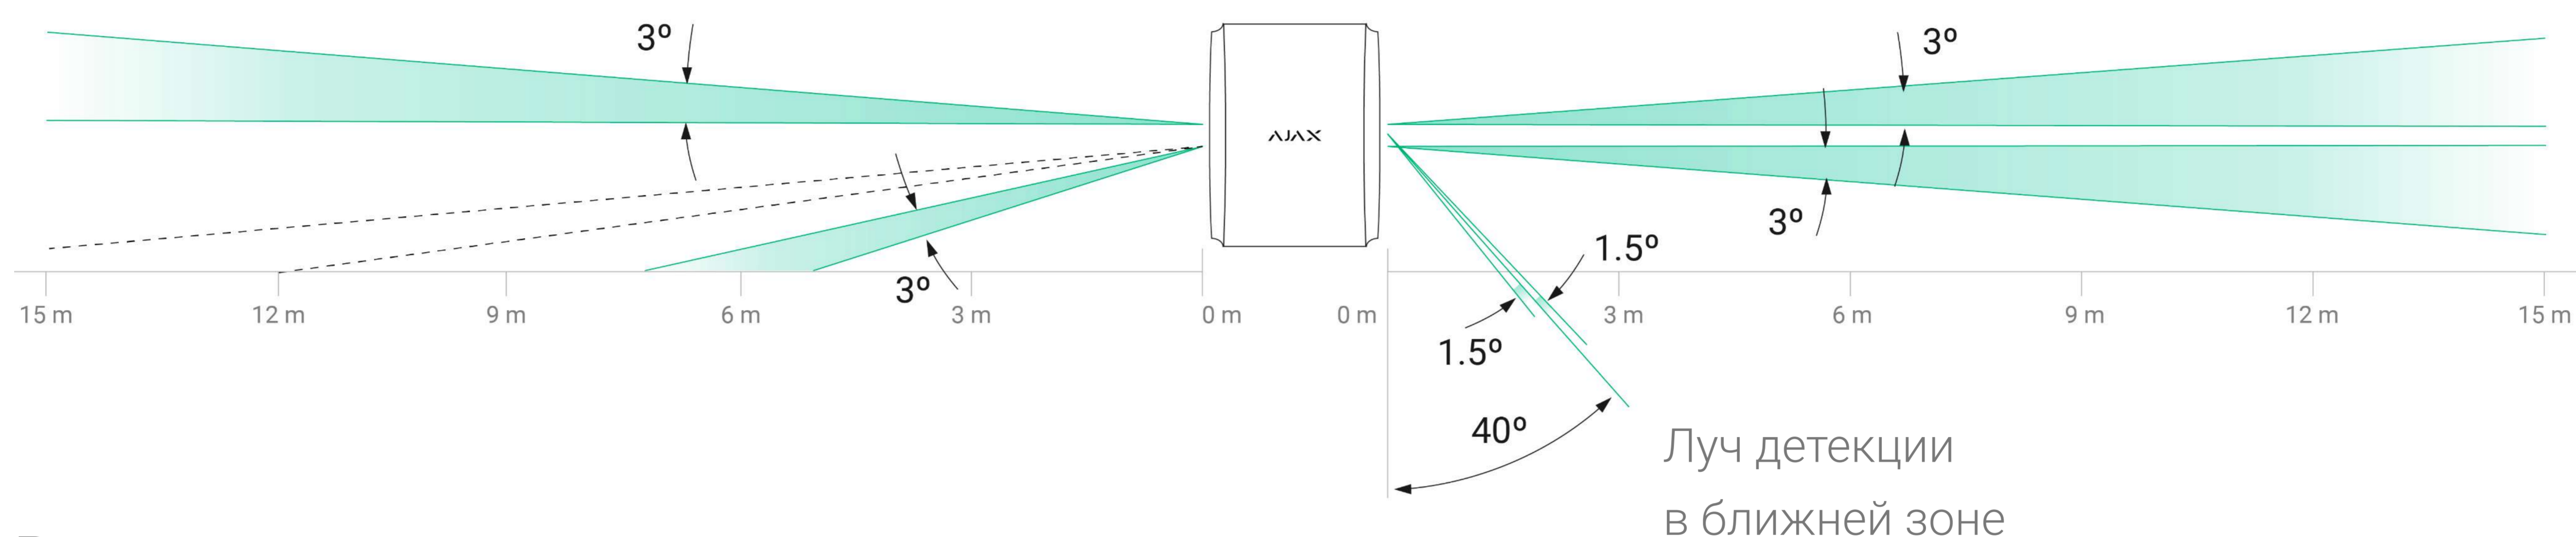

Дальность и направленность зоны детектирования регулируется отдельно **для каждой стороны**. Это помогает настроить датчик в соответствии с архитектурными особенностями объекта и обеспечить точное обнаружение угроз.

DualCurtain Outdoor имеет уникальную технологию расширения зоны детектирования. Когда функция Near Area Detection включена, верхний ИК-сенсор получает дополнительное узкое поле обзора, направленное вниз под углом 40° . Функция доступна для каждой стороны датчика.

Вид сбоку

Вид сверху