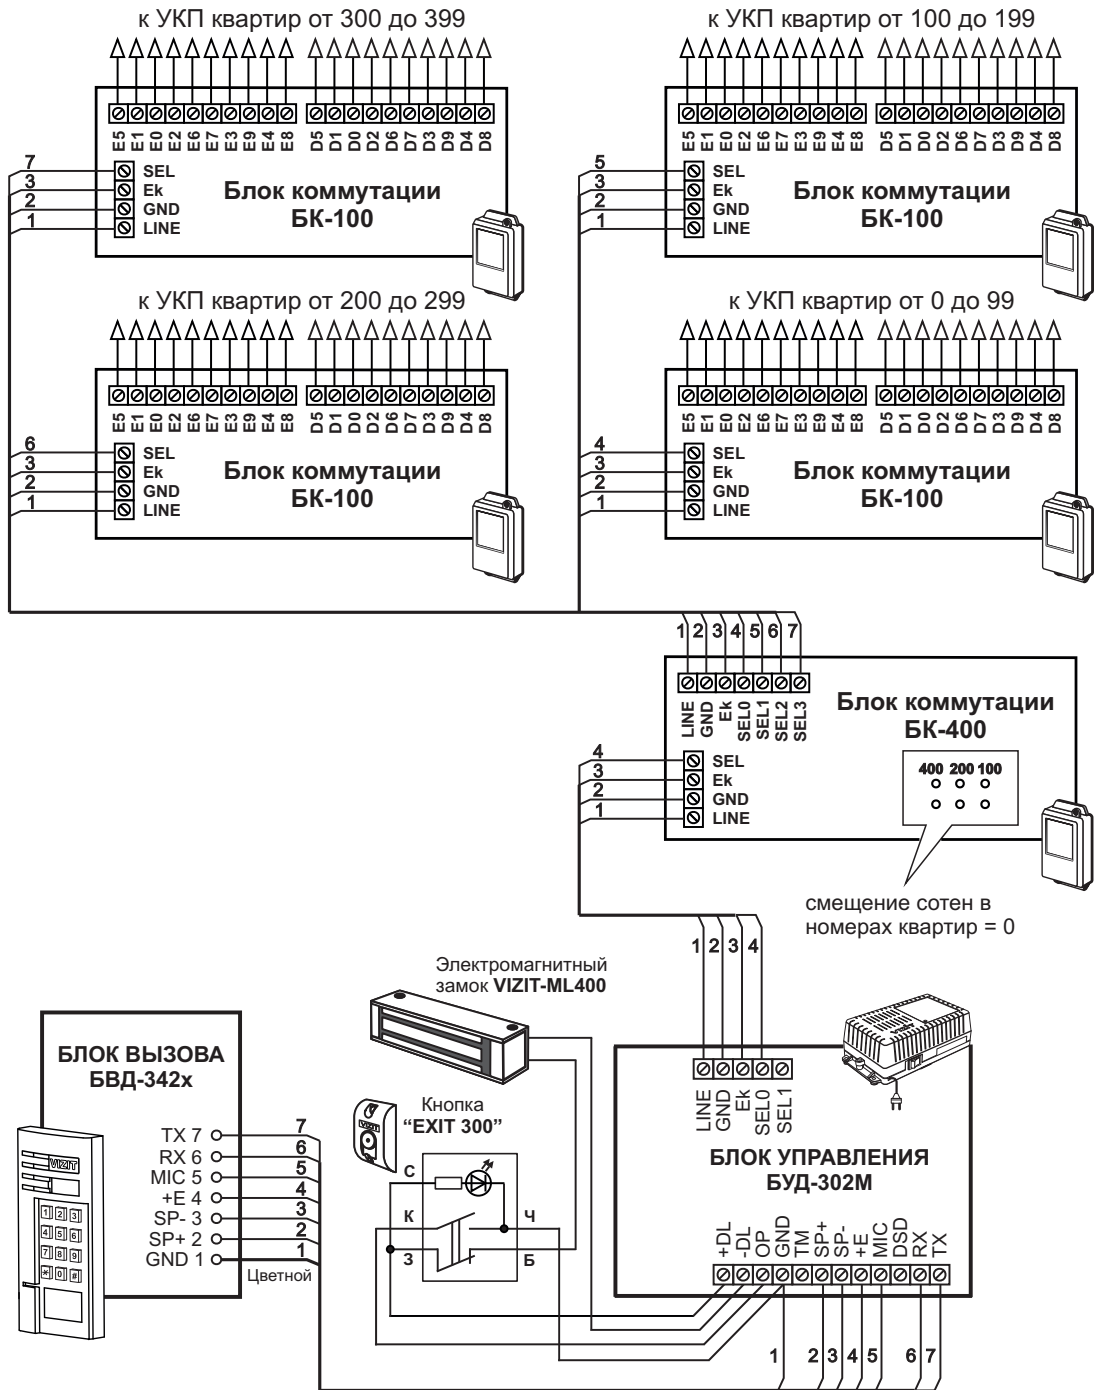

Блок коммутации домофона **БК-400** (в дальнейшем - блок) предназначен для работы в составе домофонов **VIZIT** совместно с блоком управления **БУД-302М**. Применение **БК-400** позволяет расширить количество абонентов до **400**.

Конструкция блока предусматривает его установку на рейку (DIN-рельс) шириной 35 мм и толщиной 1-2 мм с помощью упоров и фиксатора, расположенных на нижней стороне основания блока. Допускается крепление изделия шурупами 3 или винтами М3, которые в комплект поставки не входят.

Подключите блок в соответствии со схемой, приведенной на рисунке 1.

В зависимости от диапазона номеров квартир установите перемычками блока **100, 200, 400** начальное смещение сотен в соответствии с таблицей 1.

Все остальные установки программируются в соответствии с паспортом на БУД302М.

Рисунок 1 - Схема соединений блока коммутации БК-400