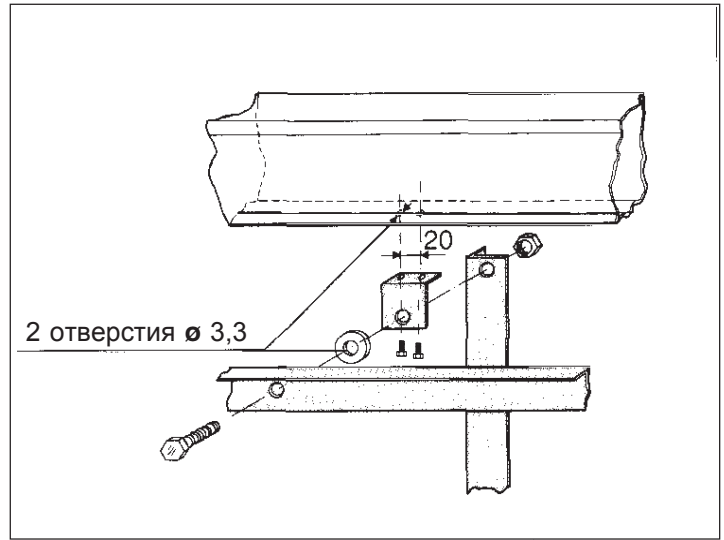

® Принадлежности

Documentazione
Tecnica

76

rev. 1.1
© CAME 07/98

119G76

Шторка на
стрелу
шлагбаума

G0465

Management quality certificate
DIN EN ISO 9001