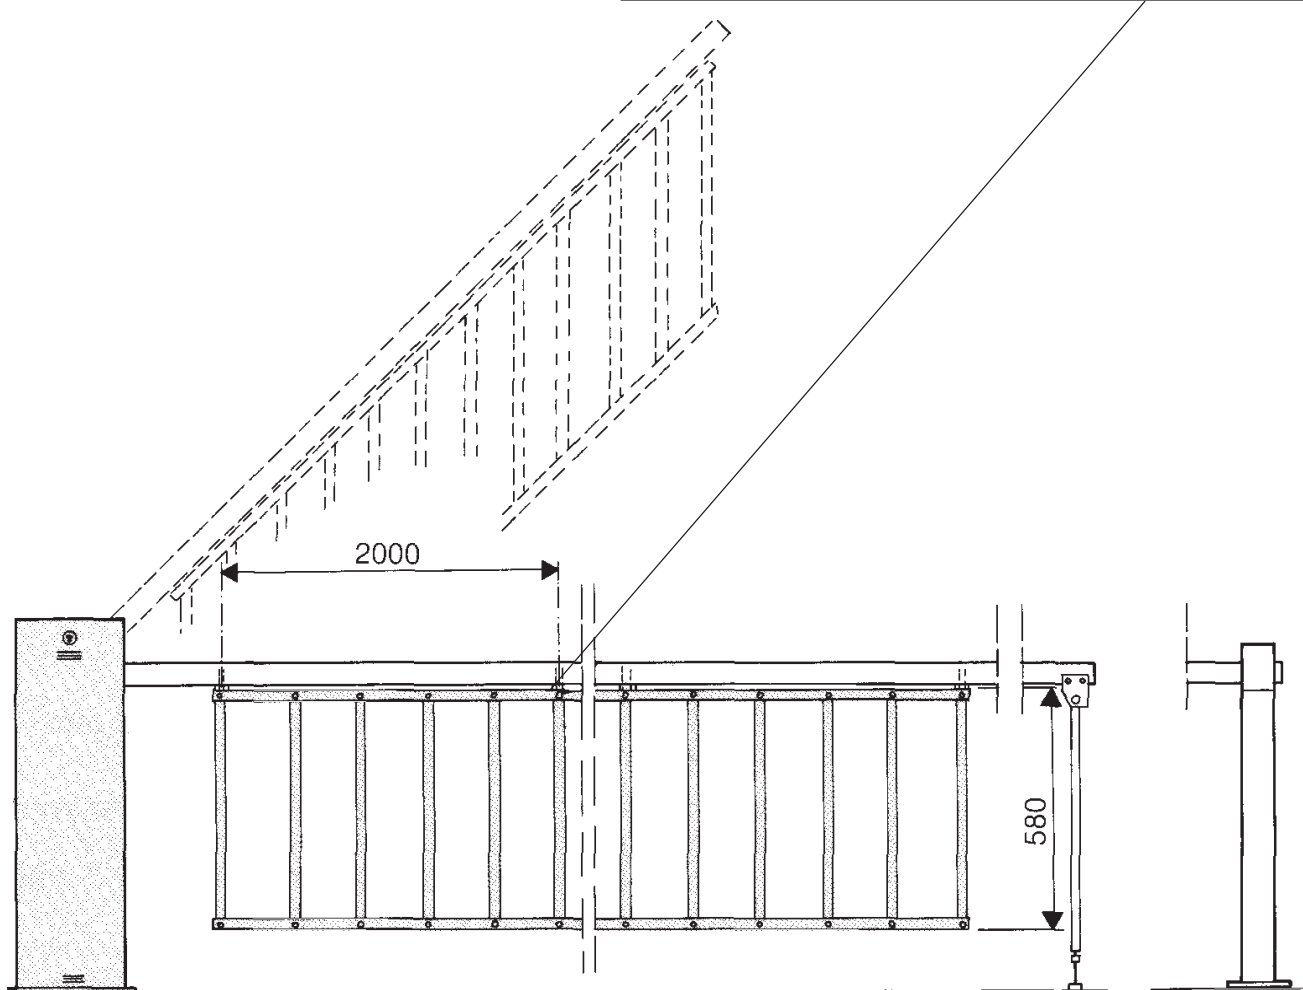

® Принадлежности

Documentazione
Tecnica

76

rev. 1.1
© CAME 07/98

119G76

Шторка на
стрелу
шлагбаума

G0465

Management quality certificate
DIN EN ISO 9001